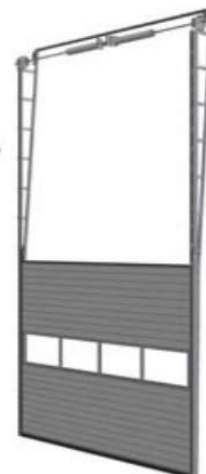

Motor Monofásico y Trifásico

Panel metálico doble cara con relleno de poliuretano

Panel seccional de aluminio con ventana de cristal

CORTINAS METALICAS – PERSIANAS EXTERIORES DE ALUMINIO – RESIDENCIALES, COMERCIALES E INDUSTRIALES  
General Barbosa N° 1029 Renca.- Teléfono N° 669.6040 – Fax 669.6039 – E-mail: ventas@merygates.cl www.merygates.cl

High lift

Standard lift

Vertical lift

Junta de sello

Cara exterior de  
acero galvanizado  
Espuma de  
poliuretano  
Cara interior de  
acero galvanizado

- Tomar medidas.
- Elegir el sistema adecuado.
- Fabricación según especificaciones.