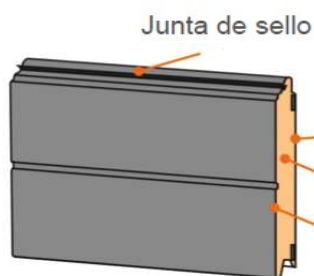

Motor Monofásico y Trifásico

Panel metálico doble cara con relleno de poliuretano

Panel seccional de aluminio con ventana de cristal

CORTINAS METALICAS – PERSIANAS EXTERIORES DE ALUMINIO – RESIDENCIALES, COMERCIALES E INDUSTRIALES  
General Barbosa N° 1029 Renca.- Teléfono N° 669.6040 – Fax 669.6039 – E-mail: ventas@merygates.cl www.merygates.cl

High lift

Standard lift

Vertical lift

Junta de sello

Cara exterior de  
acero galvanizado  
Espuma de  
poliuretano  
Cara interior de  
acero galvanizado

- Tomar medidas.
- Elegir el sistema adecuado.
- Fabricación según especificaciones.