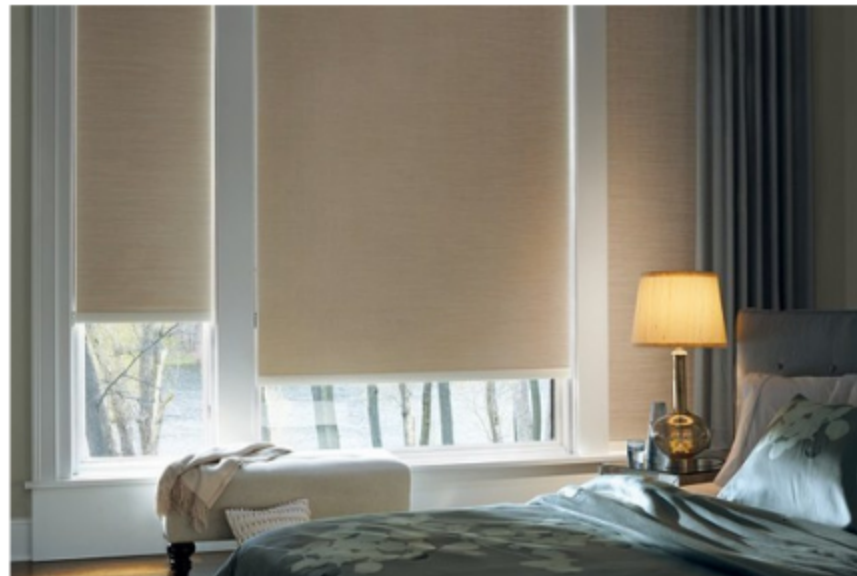

LINDO/NEGRO