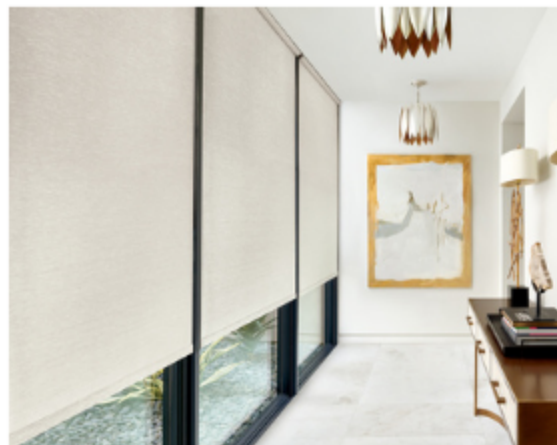

MOTOR MATIC MARCA ACM

EN SIN CENTRAL INCORPORADA C/LIM. MECÁNICO

E.E. / POTENCIA: 42 MW / 146 W
PROCEDENCIA: ITALIA

$83.300 CON IVA