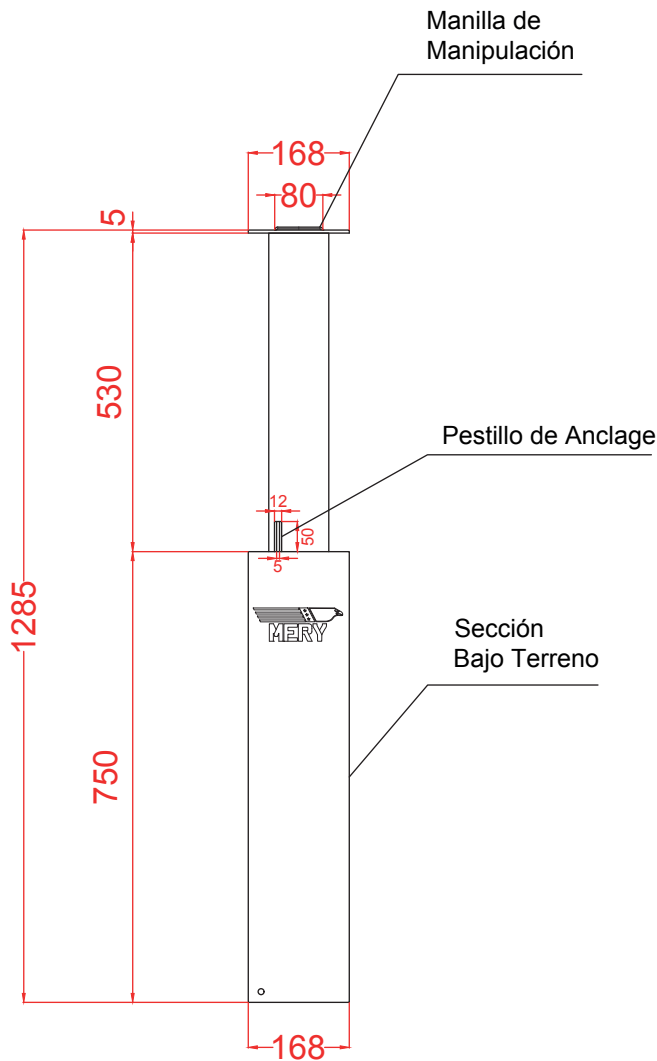

PILÓN DE SEGURIDAD CUADRADO.

CÓD: PH200

PILÓN EMBUTIBLE DE SEGURIDAD CUADRADO.

SOBRE TIERRA: Tubo de acero cuadrado galvanizado en 100mm por 100mm de ancho, 530mm altura y 4mm de espesor. Con reflectante amarillo.

BAJO TIERRA: Perfil de cañería galvanizada de 160mm de diámetro, 740mm de alto y 3mm de espesor.

TIPO DE CERRADURA: Utiliza candado de seguridad anti napoleón (no incluido).

MERY.CL

Jorge Hirmas 2679 - Renca (+562) 2669 6040 info@merygates.cl
Lunes a viernes 09:00 a 18:00 hrs. horario taller 9:00 a 17:00 hrs

PILÓN DE SEGURIDAD CUADRADO.

CÓD: PH200

Vista Planta Pilon

Bolardo Retractil
de Acero Galvanizado

Jorge Hirmas 2679 - Renca (+562) 2669 6040 info@merygates.cl
Lunes a viernes 09:00 a 18:00 hrs. horario taller 9:00 a 17:00 hrs