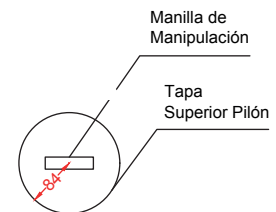

PILÓN DE SEGURIDAD CUADRADO.

CÓD: PH200

PILÓN EMBUTIBLE DE SEGURIDAD CUADRADO.

SOBRE TIERRA: Tubo de acero cuadrado galvanizado en 100mm por 100mm de ancho, 530mm altura y 4mm de espesor. Con reflectante amarillo.

BAJO TIERRA: Perfil de cañería galvanizada de 160mm de diámetro, 740mm de alto y 3mm de espesor.

TIPO DE CERRADURA: Utiliza candado de seguridad anti napoleón (no incluido).

MERY.CL

Jorge Hirmas 2679 - Renca (+562) 2669 6040 info@merygates.cl
Lunes a viernes 09:00 a 18:00 hrs. horario taller 9:00 a 17:00 hrs

PILÓN DE SEGURIDAD CUADRADO.

CÓD: PH200

Vista Planta Pilon

Bolardo Retractil
de Acero Galvanizado

Jorge Hirmas 2679 - Renca (+562) 2669 6040 info@merygates.cl
Lunes a viernes 09:00 a 18:00 hrs. horario taller 9:00 a 17:00 hrs